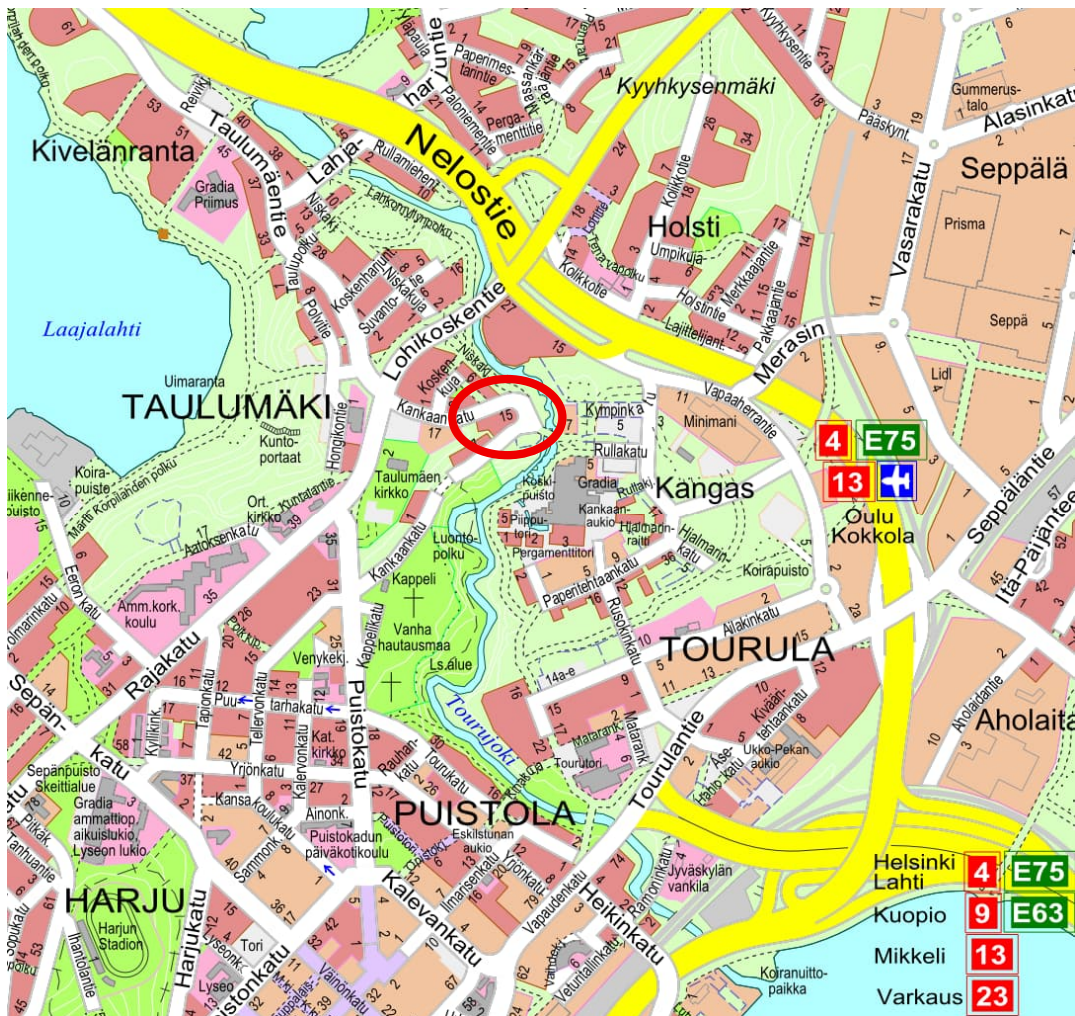

**JYVÄSKYLÄN KAUPUNKI**  
**Kaupunkirakennepalvelut**  
**Kadut ja puistot**

**SIJAINNITPAIKKAKARTTA**

**12 TAULUMÄKI**

**Kankaankatu välillä Koskenkuja jkpp – Kankaankatu 7**  
**Jyväskylä**

**KATUSUUNNITELMA**

**LIIKENTEENOHJAUSUUNNITELMA**

**TOUKOKUU 2026**